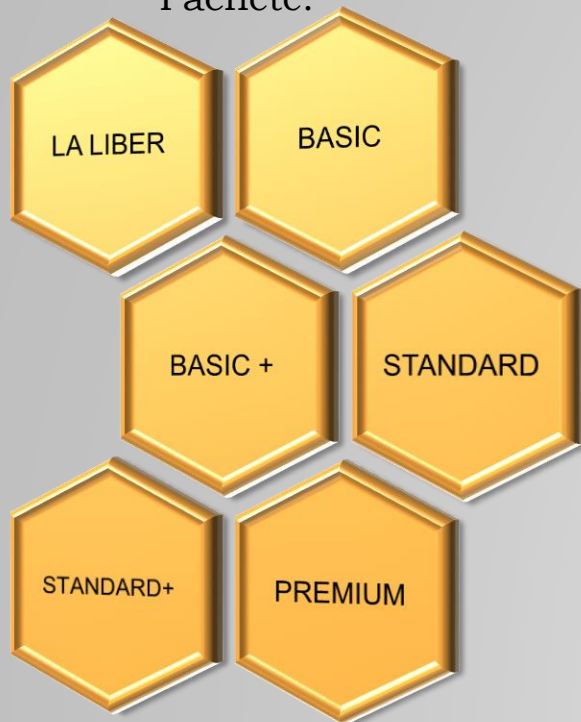

DechAgon
e la vis la realitate!

CE OFERIM!

ÎTI PUNEM LA DISPOZIȚIE URMĂTOARELE SERVICII:

PROIECTARE

ÎTI PUNEM LA DISPOZIȚIE URMĂTOARELE SERVICII:

ÎTI PUNEM LA DISPOZIȚIE URMĂTOARELE SERVICII:

IMPLEMENTARE

ÎTI PUNEM LA DISPOZIȚIE URMĂTOARELE SERVICII:

Pachete:

ÎTI PUNEM LA DISPOZIȚIE URMĂTOARELE SERVICII:

ÎTI PUNEM LA DISPOZIȚIE URMĂTOARELE SERVICII:

DechAgon
e la vis la realitate!

FIT OUT

AMENAJĂRI

PARTIȚII STICLĂ

PEREȚI MOBILI